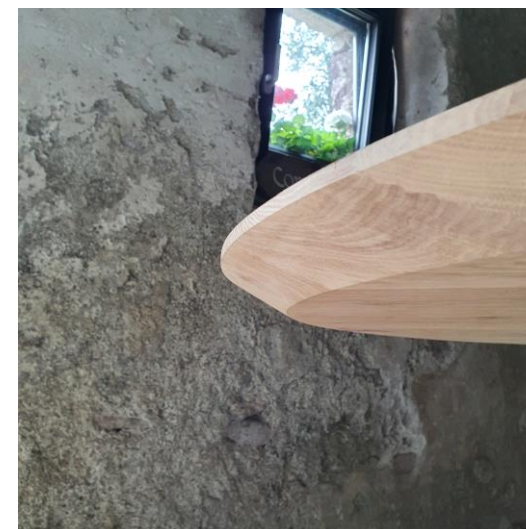

ELLIPSE (OVAL) - GERADE KANTE

Länge (mm)	Breidte (mm)	m²	€	-
1200	800	0,96	€	-
1300	700	0,91	€	-
1400	800	1,12	€	-
1600	800	1,28	€	-
1800	900	1,62	€	-
2000	1000	2,00	€	-
2000	1100	2,20	€	-
2200	1000	2,20	€	-
2200	1100	2,42	€	-
2400	1100	2,64	€	-
2400	1200	2,88	€	-
2500	1100	2,75	€	-
2600	1100	2,86	€	-
2600	1200	3,12	€	-
2800	1200	3,36	€	-
3000	1200	3,60	€	-
3000	1300	3,90	€	-

ELLIPSE (OVAL) - SCHWEIZER KANTE

Länge (mm)	Breidte (mm)	m²	€	-
1200	800	0,96	€	-
1300	700	0,91	€	-
1400	800	1,12	€	-
1600	800	1,28	€	-
1800	900	1,62	€	-
2000	1000	2,00	€	-
2000	1100	2,20	€	-
2200	1000	2,20	€	-
2200	1100	2,42	€	-
2400	1100	2,64	€	-
2400	1200	2,88	€	-
2500	1100	2,75	€	-
2600	1100	2,86	€	-
2600	1200	3,12	€	-
2800	1200	3,36	€	-
3000	1200	3,60	€	-
3000	1300	3,90	€	-