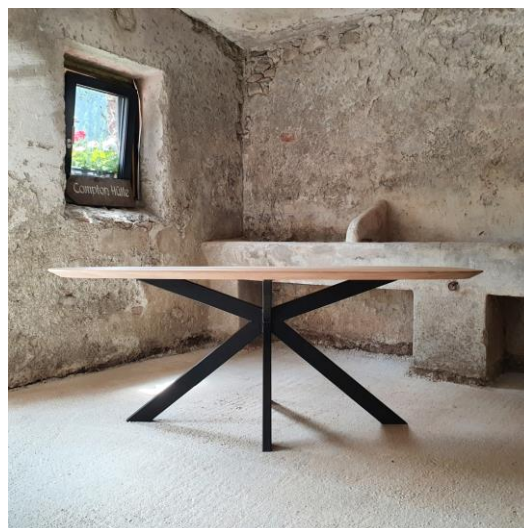

DÄNISCH OVAL (BOOTSFORM) - GERADE KANTE

Länge (mm)	Breidte (mm)	m²	€	-
1200	600	0,72	€	-
1300	700	0,91	€	-
1600	800	1,28	€	-
1800	900	1,62	€	-
1800	1000	1,80	€	-
2000	1000	2,00	€	-
2200	1100	2,42	€	-
2400	1100	2,64	€	-
2400	1200	2,88	€	-
2600	1200	3,12	€	-
2800	1200	3,36	€	-
3000	1200	3,60	€	-
3000	1300	3,90	€	-

DÄNISCH OVAL (BOOTSFORM) - SCHWEIZER KANTE

Länge (mm)	Breidte (mm)	m²	€	-
1200	600	0,72	€	-
1300	700	0,91	€	-
1600	800	1,28	€	-
1800	900	1,62	€	-
1800	1000	1,80	€	-
2000	1000	2,00	€	-
2200	1100	2,42	€	-
2400	1100	2,64	€	-
2400	1200	2,88	€	-
2600	1200	3,12	€	-
2800	1200	3,36	€	-
3000	1200	3,60	€	-
3000	1300	3,90	€	-