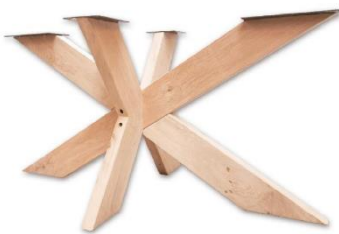

EICHENHOLZ

ARTIKEL	GRÖßE	ROHR	PREIS
1285	1400 x 700 x 720 mm (l x b x h)	150 x 50 mm	
			NEW